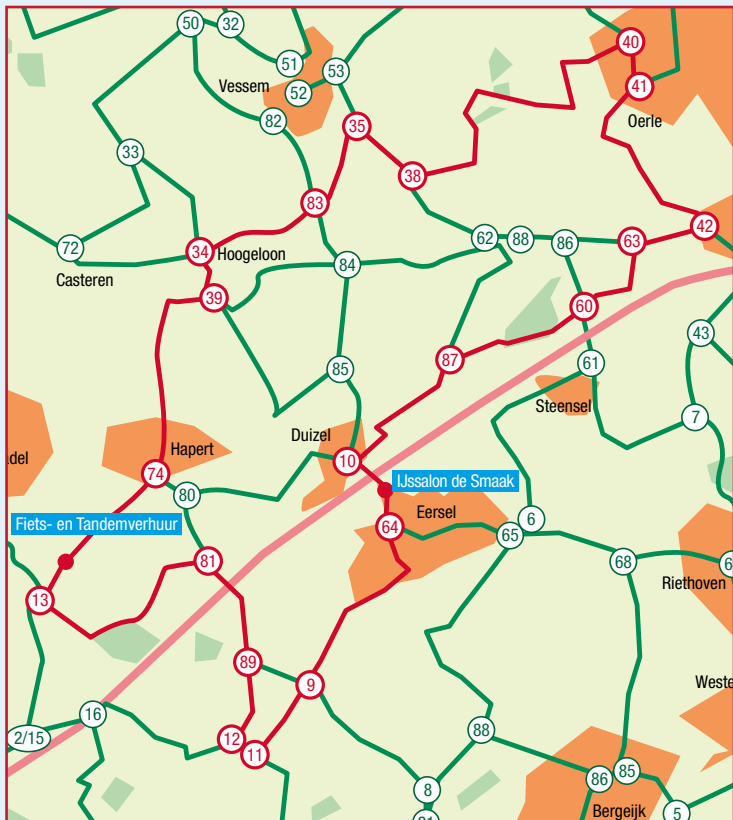

FIETSROUTE 'ZANDOERLE'

44 KM

13 74 39 34 83 35 38 40 41 42 63
60 87 10 IJssalon de Smaak! 64 9 11 12 89 81 13

de Smaak!

DE SMAAK! CHOCOLADE & IJS

HINT 2 • 5521 AH EERSEL

DE SMAAK! AMBACHTELIJKE IJSKEUKEN

GANZESTAARTSEDIJK 1-3 • 5525 KC DUIZEL