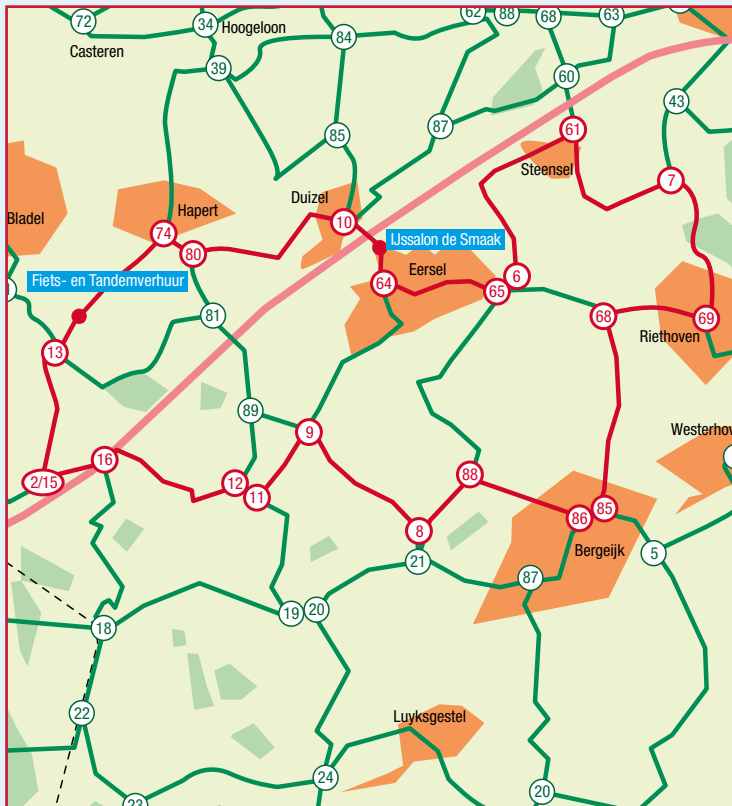

FIETSROUTE 'DORPEN RONDJE'

40 KM

13 2/15 16 12 11 9 8 88 86 85 68 69
7 61 6 65 64 IJssalon de Smaak! 10 80 74 13

FIETSVERHUURBRABANT.NL

TANDEMS - ARRANGEMENTEN - EN MEER

AKKERWEG 2 - 5531 NT BLADEL - TEL: 0497 36 93 44