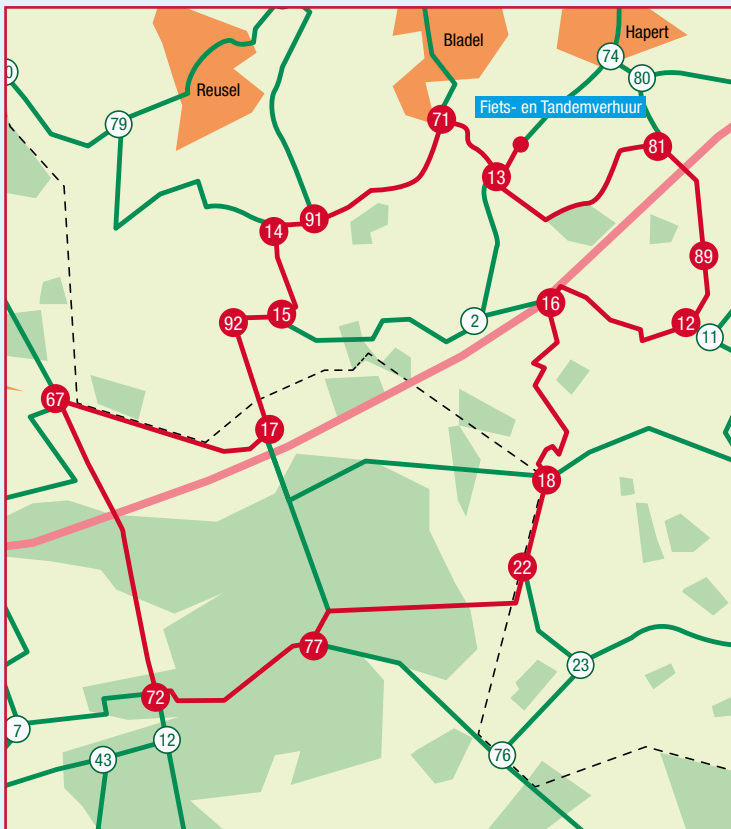

FIETSROUTE 'POSTEL'

40 KM

13 71 91 14 15 92 17 67 72 77 22 18 16 12 89 81 13

FIETSVERHUURBRABANT.NL

TANDEMS - ARRANGEMENTEN - EN MEER

AKKERWEG 2 - 5531 NT BLADEL - TEL: 0497 36 93 44