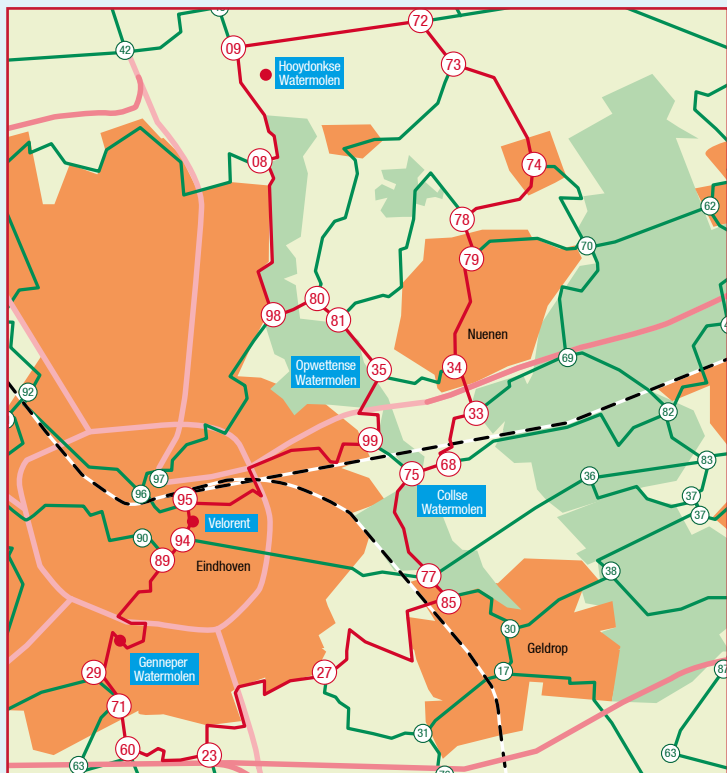

# FIETSROUTE 'DE WATERMOLEN'

45 KM

94 89 Genneper Watermolen 29 71 60 23 27 85 77

75 Collse Watermolen 68 33 34 79 78 74 73 72 Hooydonkse Watermolen

9 8 98 80 81 35 Opwettense Watermolen 99 95 94

Gasfabriek 3 (wielercafé Cyklist)  
5613 CP Eindhoven  
Telefoon: 040-2112032