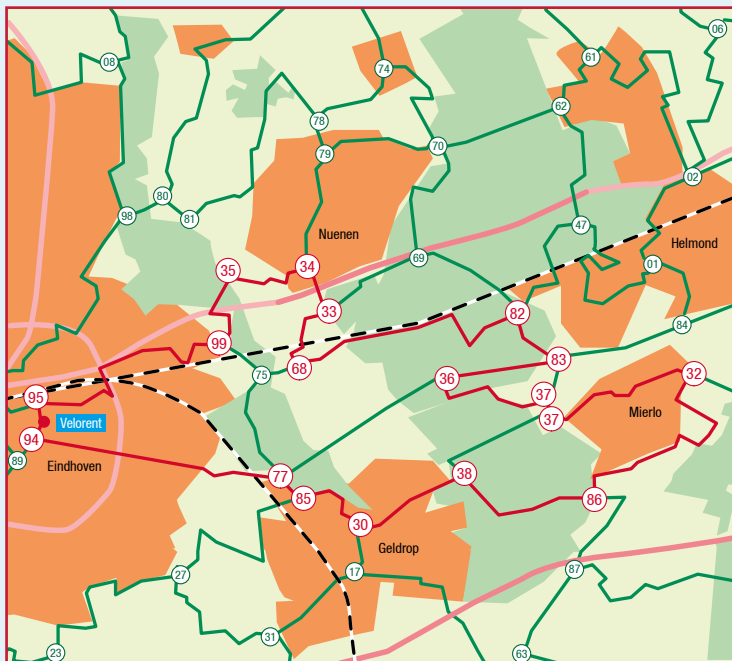

# FIETSROUTE 'RONDJE MIERLO'

37 KM

94 77 85 30 38 86 32 37 37 36  
83 82 68 33 34 35 99 95 94

FIETSVERHUURBRABANT.NL

TANDEMS - ARRANGEMENTEN - EN MEER

MOREELSELAAN 56 - 5643 RP EINDHOVEN - TEL: 0497 36 93 44